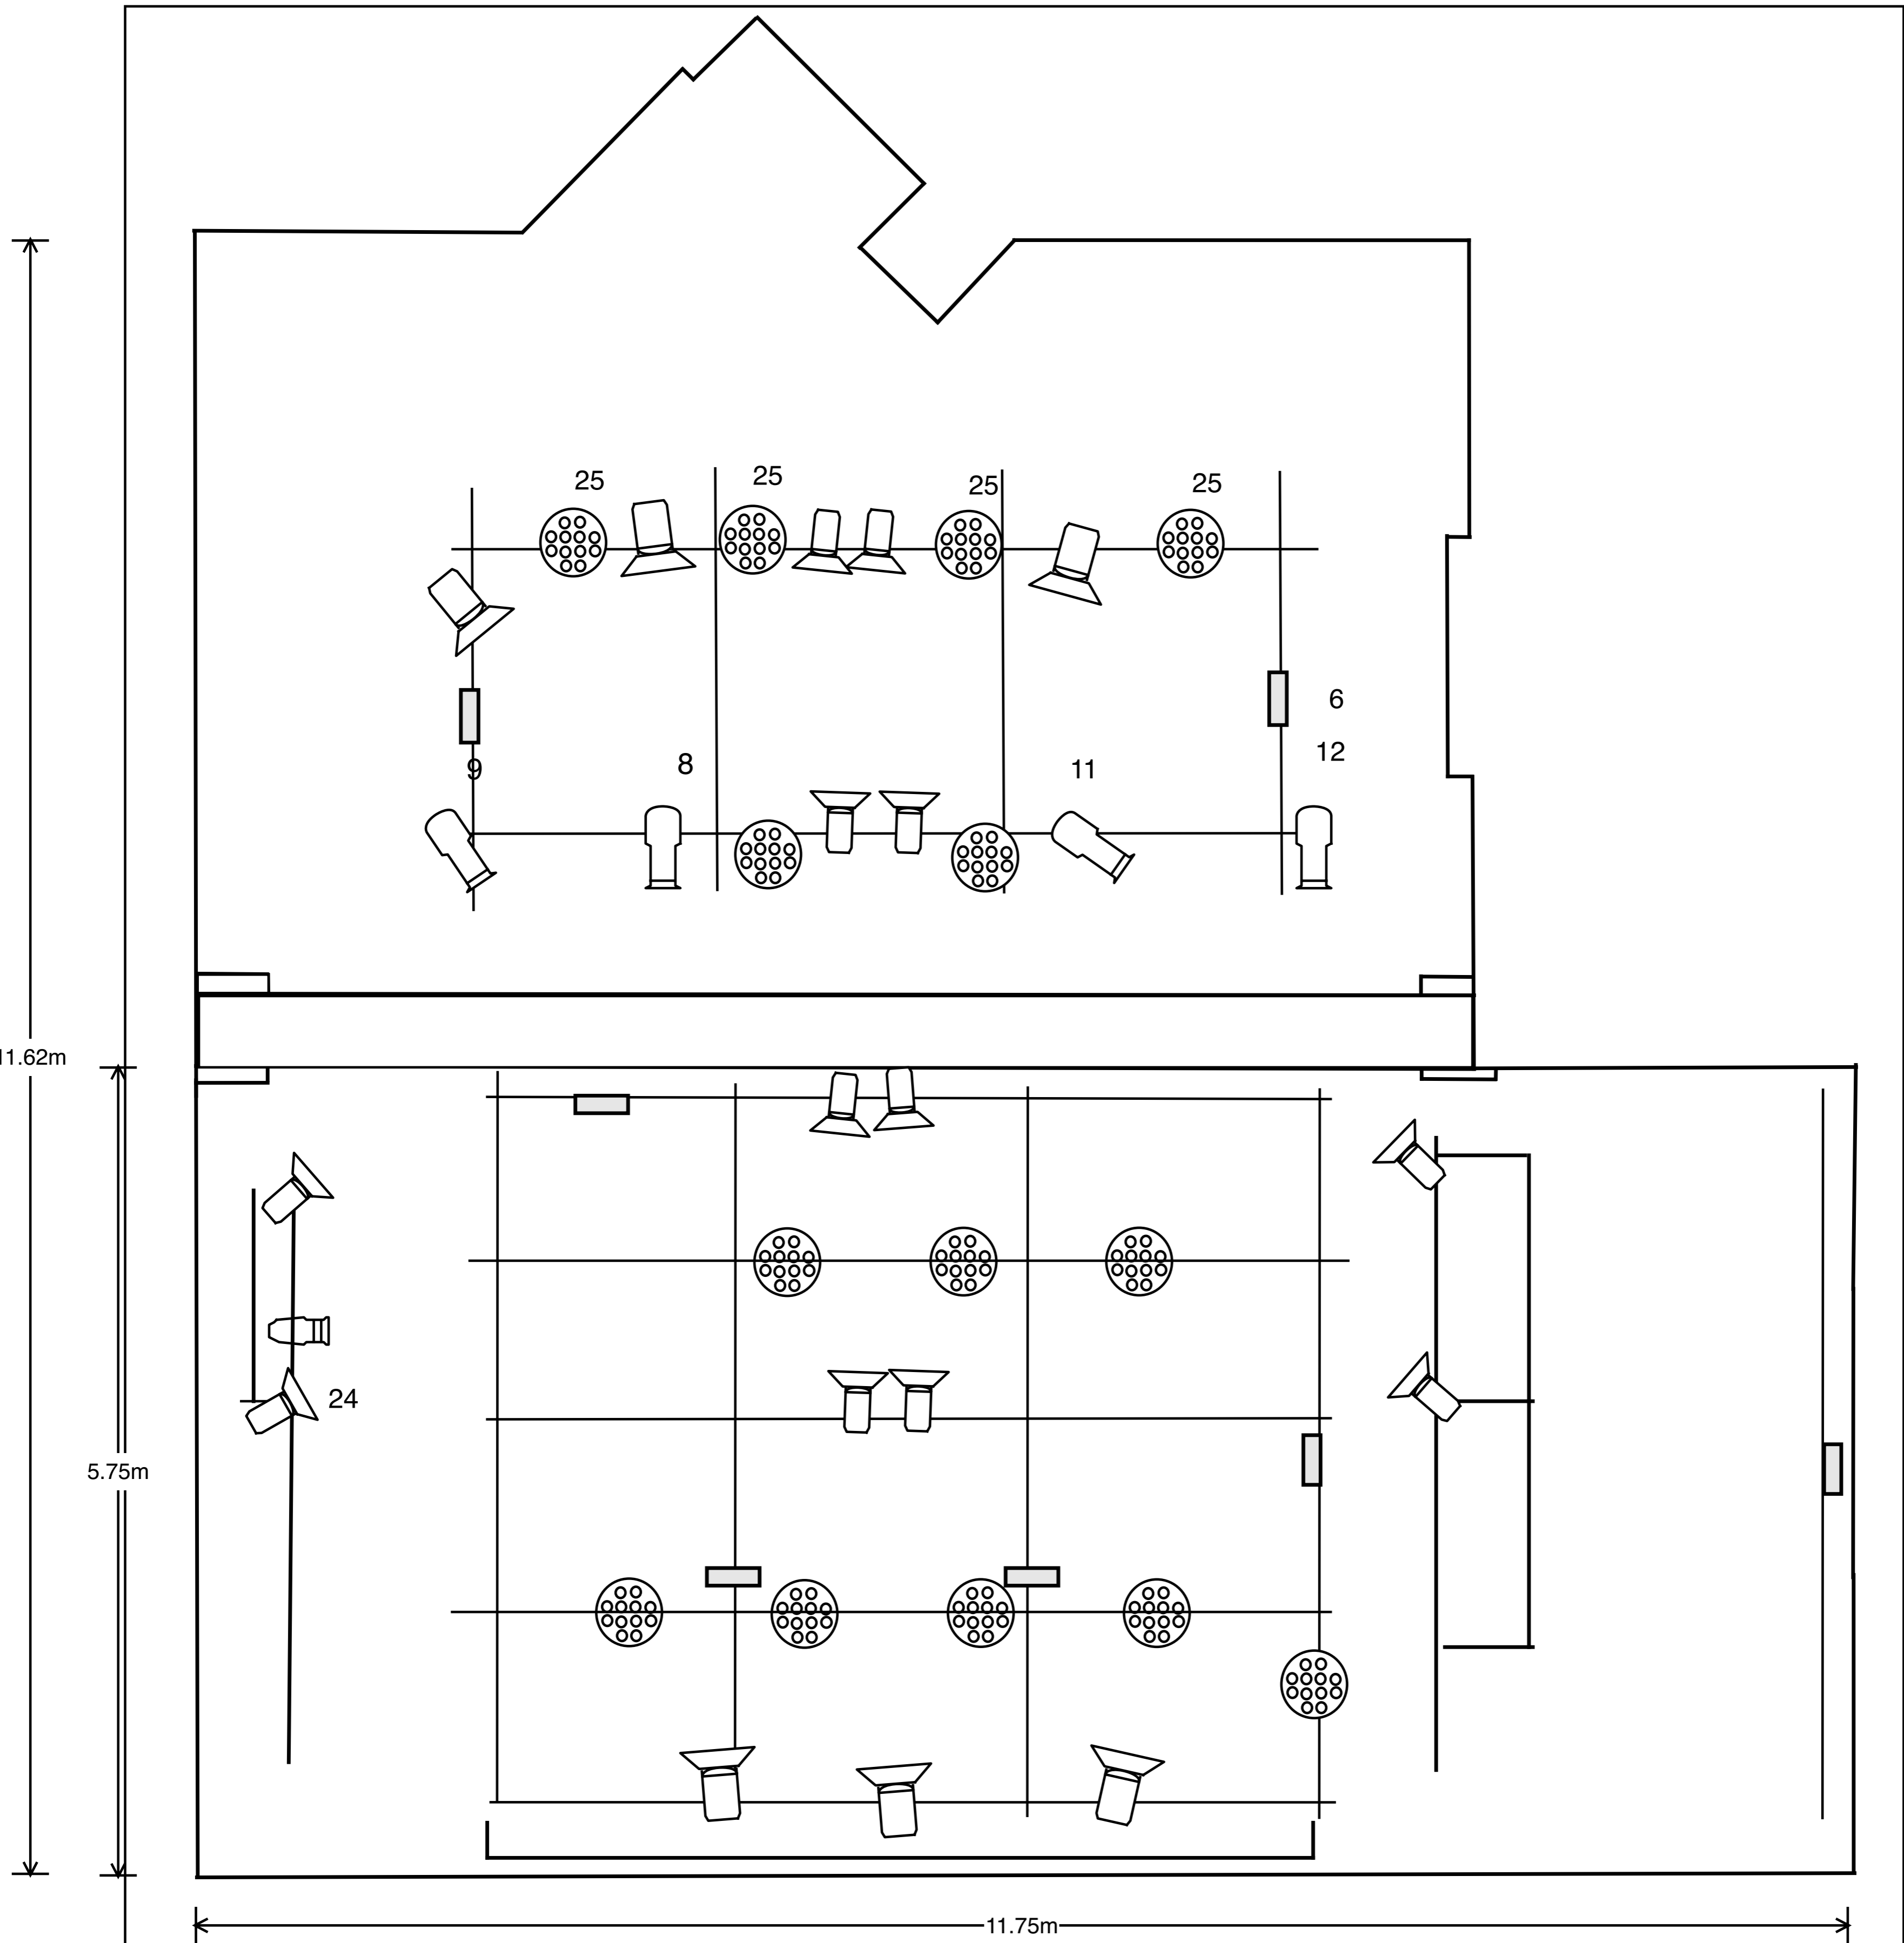

- selecon Rama 1,2 kW PC
- acclaim 650 W F
- source 4 25-50° Jr.
- selecon SPX 23-50°
- Fläche 500 W
- Cameo 12 Pro LED

_____